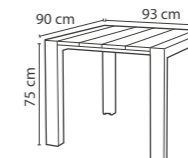

Brooklyn

Tavolo 93x90 | Table 93x90

TAVOLO BROOKLYN 93X90. Struttura in polipropilene rinforzata con barre in acciaio zincato.
TABLE BROOKLYN 93X90. Polypropylene structure reinforced with galvanized steel bars

COLORI | COLORS

	COLORI COLORS	CODICE ITEM CODE	COD. EAN EAN CODE
	BIANCO WHITE	S9201B	8.005.465.972.932
	ANTRACITE ANTHRACITE	S9101Y	8.005.465.972.963

USO ESTERNO E INTERNO | OUTDOOR AND INDOOR USE

DIMENSIONI | DIMENSIONS (cm)

LOGISTICA | LOGISTIC

		PESO WEIGHT (kg)
PZ. CARTONE PCS. BOX	1	16,3
CARTONI PALLET CARTON BOXES PALLET	6	
DIM. CARTONE BOX SIZE (cm)	83,5 x 105,5 x 17 h	
PZ. PALLET PCS. PALLET	6	
MISURE PALLET PALLET DIM. (cm)	83,5 x 105,5 x 116 h	
PZ. BILICO PCS. TRUCK	384	
PZ. 40' CTR PCS. 40' CTN	336	