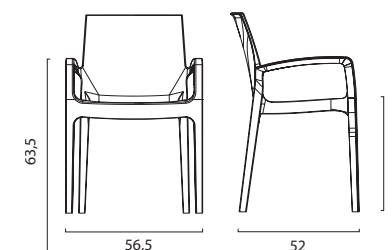

Cream

Poltrona impilabile in HIGLOPP®
HIGLOPP® Stackable armchair

POLTRONA CREAM IMPILABILE IN HIGLOPP® HIGLOPP® STACKABLE ARMCHAIR CREAM

COLORI | COLORS

COLORI COLORS	CODICE ITEM CODE	COD. EAN EAN CODE	COLORI COLORS	CODICE ITEM CODE	COD. EAN EAN CODE
 BIANCO LUCIDO GLOSSY WHITE	S6617B	8.005.465.941.495	 GIALLO LUCIDO GLOSSY YELLOW	S6617GB	8.005.465.967.068
 ROSSO LUCIDO GLOSSY RED	S6617R	8.005.465.941.501	 GRIGIO PERLA LUCIDO GLOSSY PEARL GREY	S6617GP	8.005.465.967.075
 VERDE ANICE LUCIDO GLOSSY ANISE GREEN	S6617VA	8.005.465.967.037	 JUTA LUCIDO GLOSSY JUTE	S6617J	8.005.465.960.915
 MELANZANA LUCIDO GLOSSY PURPLE	S6617MZ	8.005.465.967.044	 ANTRACITE LUCIDO GLOSSY ANTHRACITE	S6617Y	8.005.465.941.518
 BLU AVIO LUCIDO GLOSSY AVIO BLUE	S6617BA	8.005.465.967.051			

DIMENSIONI | DIMENSIONS (cm)

IMPILABILE | STACKABLE

LOGISTICA | LOGISTIC

		PESO WEIGHT (kg)
PZ. PALLET PCS. PALLET	22	3,8
MISURE PALLET PALLET DIM. (cm)	103 x 62 x 229 h	
PZ. BILICO PCS. TRUCK	1.276	
PZ. 40' CTR PCS. 40' CTN	1.012	