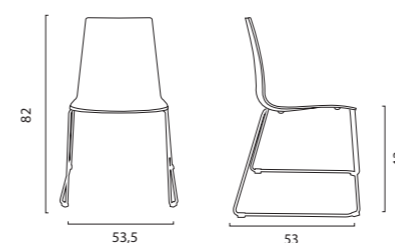

Aeterna

Sedia in policarbonato con gambe a slitta
Polycarbonate chair with slide legs

SEDIA AETERNA IN POLICARBONATO TRASPARENTE (SUPERFICIE ANTIGRAFFIO) CON GAMBE A SLITTA. Base in tondino cromato diam. 11 mm. Articolo da montare.
AETERNA TRANSPARENT POLYCARBONATE CHAIR WITH SLIDE LEGS (SCRATCHPROOF SURFACE). Steel-rod chromed base diam. 11 mm. Ready to assemble.

DIMENSIONI | DIMENSIONS (cm)

IMPILABILE | STACKABLE

LOGISTICA | LOGISTIC

		PESO WEIGHT (kg)
PZ. CARTONE PCS. BOX	4	6,8
N. CARTONI PALLET N. BOXES PALLET	16	
DIM. CARTONE BOX SIZE (cm)	59 x 55,5 x 50 h	
PZ. PALLET PCS. PALLET	32	
MISURE PALLET PALLET DIM. (cm)	120 x 111 x 117 h	
PZ. BILICO PCS. TRUCK	1.536	
PZ. 40' CTR PCS. 40' CTN	1.280	