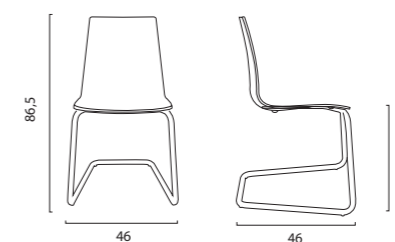

Calima

Sedia in polycarbonato con gambe a c
Polycarbonate chair with c legs

SEDIA CALIMA IN POLICARBONATO TRASPARENTE.
Gambe in acciaio cromato a C, d. 22 mm. Articolo da montare.
CALIMA TRANSPARENT POLYCARBONATE CHAIR.
Round chromed steel (d. 22 mm.). Ready to assemble.

SOLO PER USO INTERNO | ONLY FOR INDOOR USE

DIMENSIONI | DIMENSIONS (cm)

LOGISTICA | LOGISTIC

		PESO WEIGHT (kg)
PZ. CARTONE PCS. BOX	4	6,8
DIM. CARTONE BOX SIZE (cm)	59 x 55,5 x 50 h	
N. CARTONI PALLET N. BOXES PALLET	8	
PZ. PALLET PCS. PALLET	32	
MISURE PALLET PALLET DIM. (cm)	120 x 111 x 117 h	
PZ. BILICO PCS. TRUCK	1.536	
PZ. 40' CTR PCS. 40' CTN	1.280	