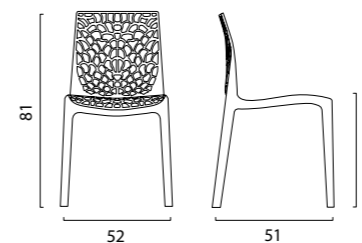

Gruvyer

Sedia in polipropilene | Polypropylene chair

COLORI | COLORS

COLORI COLORS	CODICE ITEM CODE	COD. EAN EAN CODE
ARANCIO ORANGE	S6316A	8.005.465.822.602
BIANCO WHITE	S6316B	8.005.465.822.626
ROSSO RED	S6316R	8.005.465.890.335
MOKA MOKA	S6316MK	8.005.465.822.718
BLU AVIO AVIO BLUE	S6316BA	8.005.465.966.764
GIALLO YELLOW	S6316GB	8.005.465.966.771
VERDE ANICE ANISE GREEN	S6316VA	8.005.465.966.399

SEDIA GRUVYER | CHAIR GRUVYER

COLORI COLORS	CODICE ITEM CODE	COD. EAN EAN CODE
GRIGIO PERLA PEARL GREY	S6316GP	8.005.465.966.412
JUTA JUTE	S6316J	8.005.465.966.405
ANTRACITE ANTHRACITE	S6316Y	8.005.465.890.328
BLU PETROLIO PETROL BLUE	S6316BP	8.005.465.971.843
BLU TEMPESTA STORM BLUE	S6316BT	8.005.465.971.850
NERO BLACK	S6316N	8.005.465.970.297
ALTRI COLORI SU RICHIESTA DIFFERENT COLORS ON DEMAND		

DIMENSIONI | DIMENSIONS (cm)

IMPILABILE | STACKABLE

LOGISTICA | LOGISTIC

		PESO WEIGHT (kg)
PZ. PALLET PCS. PALLET	22	3,8
MISURE PALLET PALLET DIM. (cm)	100 x 52 x 210 h	
PZ. BILICO PCS. TRUCK	1.496	
PZ. 40' CTR PCS. 40' CTN	1.320	