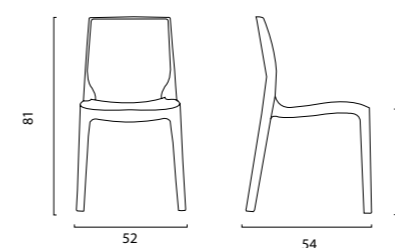

Rome

Sedia polipropilene
Polypropylene chair

COLORI | COLORS

COLORI COLORS	CODICE ITEM CODE	COD. EAN EAN CODE	COLORI COLORS	CODICE ITEM CODE	COD. EAN EAN CODE
 ANTRACITE ANTHRACITE	S6217Y	8.005.465.960.977	 BIANCO WHITE	S6217B	8.005.465.960.946
 MOKA MOKA	S6217MK	8.005.465.966.856	 ROSSO RED	S6217R	8.005.465.960.953
 BLU AVIO AVIO BLUE	S6217BA	8.005.465.966.825	 GRIGIO LILLA GREY LILLA	S62176GL	8.005.465.973.809
 GIALLO YELLOW	S6217GB	8.005.465.966.832	 SKYLIGHT SKYLIGHT	S6217SL	8.005.465.973.786
 GRIGIO PERLA PEARL GREY	S6217GP	8.005.465.966.382	 VANIGLIA VANILLA	S6217VN	8.005.465.973.793
 VERDE ANICE ANISE GREEN	S6217VA	8.005.465.966.375	 VERDE LIGHT LIGHT GREEN	S6217VP	8.005.465.973.816
 JUTA JUTE	S6217J	8.005.465.961.776			

DIMENSIONI | DIMENSIONS (cm)

IMPILABILE | STACKABLE

LOGISTICA | LOGISTIC

		PESO WEIGHT (kg)
PZ. PALLET PCS. PALLET	22	3,8
MISURE PALLET PALLET DIM. (cm)	97 x 49 x 215 h	
PZ. BILICO PCS. TRUCK	1.584	
PZ. 40' CTR PCS. 40' CTN	1.320	