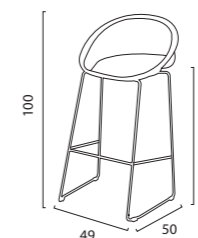

# Sphere

Sgabello bar | Barstool

**SGABELLO BAR SPHERE con seduta in policarbonato e base in tondino cromato diam. 11 mm. Articolo da montare.**  
BARSTOOL SPHERE with polycarbonate seat & steel-rod chromed base diam. 11 mm. Ready to assemble.

## DIMENSIONI | DIMENSIONS (cm)

## LOGISTICA | LOGISTIC

		<b>PESO   WEIGHT (kg)</b>
<b>PZ. CARTONE   PCS. BOX</b>	<b>4</b>	<b>6,9</b>
<b>CARTONI PALLET   CARTON BOXES PALLET</b>	<b>10</b>	
<b>DIM. CARTONE   BOX SIZE (cm)</b>	<b>57 x 52 x 77 h</b>	
<b>PZ. PALLET   PCS. PALLET</b>	<b>40</b>	
<b>MISURE PALLET   PALLET DIM. (cm)</b>	<b>104 x 120 x 221 h</b>	
<b>PZ. BILICO   PCS. TRUCK</b>	<b>1.040</b>	
<b>PZ. 40' CTR   PCS. 40' CTN</b>	<b>840</b>	