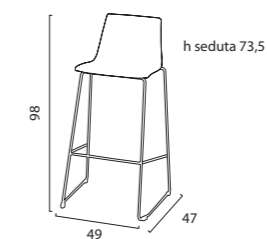

Imola

Sgabello | Barstool

SGABELLO IMOLA MAT con seduta in polipropilene e base in tondino cromato diam. 11 mm. Articolo da montare.
IMOLA BARSTOOL with polypropylene seat & steel-rod chromed base diam. 11 mm. Ready to assemble.

DIMENSIONI | DIMENSIONS (cm)

LOGISTICA | LOGISTIC

		PESO WEIGHT (kg)
PZ. CARTONE PCS. BOX	4	6,1
CARTONI PALLET CARTON BOXES PALLET	10	
DIM. CARTONE BOX SIZE (cm)	57 x 52 x 77 h	
PZ. PALLET PCS. PALLET	40	
MISURE PALLET PALLET DIM. (cm)	104 x 120 x 221 h	
PZ. BILICO PCS. TRUCK	1.040	
PZ. 40' CTR PCS. 40' CTN	840	