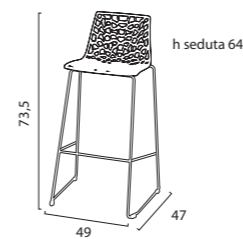

# Mini Spider

Sgabello mini | Mini barstool

**SGABELLO MINI SPIDER con seduta in policarbonato o HIGHMOPP® e base in tondino cromato diam. 11 mm. Articolo da montare**  
 MINI SPIDER BARSTOOL with polycarbonate or HIGHMOPP® seat & steel-rod chromed base diam. 11 mm. Ready to assemble

## DIMENSIONI | DIMENSIONS (cm)

## LOGISTICA | LOGISTIC

		PESO   WEIGHT (kg)
<b>PZ. CARTONE   PCS. BOX</b>	4	<b>POLICARBONATO   POLYCARBONATE: 5,8</b> <b>HIGHMOPP   HIGHMOPP : 5,5</b>
<b>CARTONI PALLET   CARTON BOXES PALLET</b>	10	
<b>DIM. CARTONE   BOX SIZE (cm)</b>	57 x 52 x 77 h	
<b>PZ. PALLET   PCS. PALLET</b>	40	
<b>MISURE PALLET   PALLET DIM. (cm)</b>	104 x 120 x 221 h	
<b>PZ. BILICO   PCS. TRUCK</b>	1.040	
<b>PZ. 40' CTR   PCS. 40' CTN</b>	840	