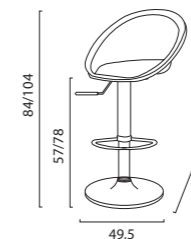

# Sphere

Sgabello bar elevabile | Adjustable barstool

**SGABELLO BAR SPHERE ELEVABILE**  
 con seduta in policarbonato e base cromata.  
**Sistema di elevazione a gas. Articolo da montare.**  
 ADJUSTABLE BARSTOOL SPHERE  
 with polycarbonate seat & chrome plated base.  
 Gas lift system. Ready to assemble.

## DIMENSIONI | DIMENSIONS (cm)

## LOGISTICA | LOGISTIC

		<b>PESO   WEIGHT (kg)</b>
<b>PZ. CARTONE   PCS. BOX</b>	<b>1</b>	<b>7,6</b>
<b>DIM. CARTONE   BOX SIZE (cm)</b>	<b>50,5 x 41 x 50,5 h</b>	
<b>PZ. PALLET   PCS. PALLET</b>	<b>16</b>	
<b>MISURE PALLET   PALLET DIM. (cm)</b>	<b>120 x 81 x 217 h</b>	
<b>PZ. BILICO   PCS. TRUCK</b>	<b>512</b>	
<b>PZ. 40' CTR   PCS. 40' CTN</b>	<b>384</b>	