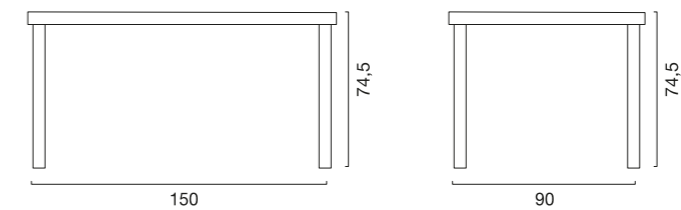

Boheme 150x90

Tavolo polimerico rettangolare
Polymeric rectangular table

BOHEME 150X90 TAVOLO POLIMERICO RETTANGOLARE RINFORZATO CON BARRE IN ACCIAIO BOHEME 150X90 POLYMERIC RECTANGULAR TABLE REINFORCED WITH STEEL BARS

DIMENSIONI | DIMENSIONS (cm)

LOGISTICA | LOGISTIC

		PESO WEIGHT (kg)
PZ. PALLET PCS. PALLET	13	15,9
MISURE PALLET PALLET DIM. (cm)	150 x 90 x 116 h	
PZ. BILICO PCS. TRUCK	624	
PZ. 40' CTR PCS. 40' CTN	416	