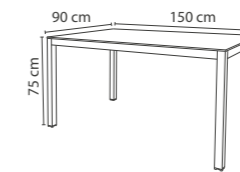

Brunch

Tavolo Brunch con ripiano lamiera
Brunch table with top in sheet metal

TAVOLO BRUNCH 90x150x h. 75, top in lamiera.
Telaio zincato verniciato poliестere nero opaco.
Articolo da montare. Uso interno e esterno.
BRUNCH TABLE 90x150x h. 75, top in sheet metal.
Galvanized frame with matt black polyester paint finish.
Ready to assemble. For indoor and outdoor use.

COLORI | COLORS

COLORI COLORS	CODICE ITEM CODE	COD. EAN EAN CODE
 ANTRACITE ANTHRACITE	S9105Y	8.005.465.972.925

DIMENSIONI | DIMENSIONS (cm)

LOGISTICA | LOGISTIC

		PESO WEIGHT (kg)
PZ. CARTONE PCS. BOX	1	31,5
DIM. CARTONE BOX SIZE (cm)	92 x 151 x 8 h	
PZ. PALLET PCS. PALLET	10	
MISURE PALLET PALLET DIM. (cm)	92 x 151 x 93 h	
PZ. BILICO PCS. TRUCK	460	
PZ. 40' CTR PCS. 40' CTN	300	