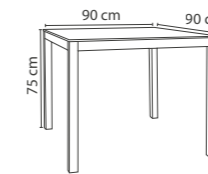

Brunch

Tavolo Brunch con ripiano lamiera
Brunch table with top in sheet metal

TAVOLO BRUNCH 90x90x h. 75, top in lamiera.
Telaio zincato verniciato poliестere nero opaco.
Articolo da montare. Uso interno e esterno.
BRUNCH TABLE 90x90x h. 75, top in sheet metal.
Galvanized frame with matt black polyester paint finish.
Ready to assemble. For indoor and outdoor use.

COLORI | COLORS

COLORI COLORS	CODICE ITEM CODE	COD. EAN EAN CODE
 ANTRACITE ANTHRACITE	S9103Y	8.005.465.972.901

DIMENSIONI | DIMENSIONS (cm)

LOGISTICA | LOGISTIC

		PESO WEIGHT (kg)
PZ. CARTONE PCS. BOX	1	24,2
DIM. CARTONE BOX SIZE (cm)	93 x 91 x 8 h	
PZ. PALLET PCS. PALLET	10	
MISURE PALLET PALLET DIM. (cm)	93 x 91 x 93 h	
PZ. BILICO PCS. TRUCK	600	
PZ. 40' CTR PCS. 40' CTN	520	