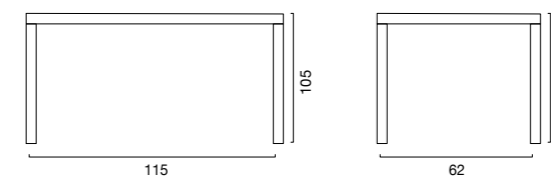

Brunch

Tavolo Brunch con ripiano lamiera
Brunch table with top in sheet metal

TAVOLO BRUNCH RETTANGOLARE
62x115x h. 105, top in lamiera. Telaio zincato
verniciato poliестere nero opaco.

Articolo da montare. Uso interno e esterno.

RECTANGULAR BRUNCH TABLE
62x115x h. 105, top in sheet metal. Galvanized frame
with matt black polyester paint finish.

Ready to assemble. For indoor and outdoor use.

COLORI | COLORS

COLORI COLORS	CODICE ITEM CODE	COD. EAN EAN CODE
 ANTRACITE ANTHRACITE	S9101Y	8.005.465.972.888

DIMENSIONI | DIMENSIONS (cm)

LOGISTICA | LOGISTIC

		PESO WEIGHT (kg)
PZ. CARTONE PCS. BOX	1	26
DIM. CARTONE BOX SIZE (cm)	117 x 65 x 8 h	
PZ. PALLET PCS. PALLET	10	
MISURE PALLET PALLET DIM. (cm)	118 x 66 x 93 h	
PZ. BILICO PCS. TRUCK	800	
PZ. 40' CTR PCS. 40' CTN	600	