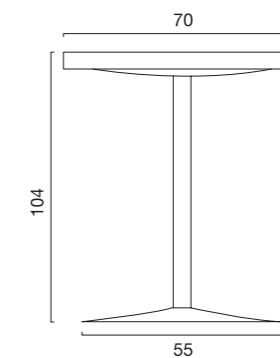

# Calaf

Tavolo da bar quadrato alto polimerico  
Polymeric tall square table

**CALAF TAVOLO quadrato alto polimerico con base cromata rotonda. Articolo da montare.**  
POLYMERIC TALL SQUARE CALAF TABLE with chrome plated round base. Ready to assemble.

## COLORI | COLORS

	COLORI   COLORS	CODICE   ITEM CODE	COD. EAN   EAN CODE
	<b>BIANCO</b> WHITE	<b>S4820B</b>	<b>8.005.465.941.655</b>
	<b>ANTRACITE</b> ANTHRACITE	<b>S4820Y</b>	<b>8.005.465.941.679</b>
	<b>JUTA</b> JUTE	<b>S4820J</b>	<b>8.005.465.960.434</b>

## DIMENSIONI | DIMENSIONS (cm)

## LOGISTICA | LOGISTIC

		PESO   WEIGHT (kg)
<b>PZ. PALLET</b>   PCS. PALLET	<b>12</b>	<b>20,4</b>
<b>MISURE PALLET</b>   PALLET DIM. (cm)	<b>120 x 80 x 240 h</b>	
<b>PZ. BILICO</b>   PCS. TRUCK	<b>396</b>	
<b>PZ. 40' CTR</b>   PCS. 40' CTN	<b>288</b>	