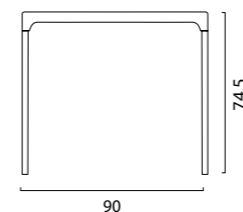

Gruvyer

Tavolo quadrato 90x90
Square table 90x90

**TAVOLO GRUVYER QUADRATO 90X90
IN POLIPROPILENE. Articolo da montare.**
GRUVYER POLYPROPYLENE
SQUARE TABLE 90X90. Ready to assemble.

COLORI | COLORS

COLORI COLORS	CODICE ITEM CODE	COD. EAN EAN CODE	COLORI COLORS	CODICE ITEM CODE	COD. EAN EAN CODE
BIANCO WHITE	S7086B	8.005.465.968.331	MOKA MOKA	S7086MK	8.005.465.968.416
JUTA JUTE	S7086J	8.005.465.968.393	BLU AVIO AVIO BLUE	S7086BA	8.005.465.968.348
ANTRACITE ANTHRACITE	S7086Y	8.005.465.968.423	GIALLO YELLOW	S7086GB	8.005.465.968.355
PRODOTTO SU RICHIESTA ON DEMAND					
ARANCIO ORANGE	S7086A	8.005.465.968.317	VERDE ANICE ANISE GREEN	S7086VA	8.005.465.968.362
AVORIO IVORY	S7086AV	8.005.465.968.324	GRIGIO PERLA PEARL GREY	S7086GP	8.005.465.968.386
ROSSO RED	S7086R	8.005.465.968.409	VERDE BRILLANTE BRILLIANT GREEN	S7086VB	8.005.465.968.379

DIMENSIONI | DIMENSIONS (cm)

LOGISTICA | LOGISTIC

		PESO WEIGHT (kg)
PZ. PALLET PCS. PALLET	12	8,3
MISURE PALLET PALLET DIM. (cm)	90 x 90 x 122 h	
PZ. BILICO PCS. TRUCK	720	
PZ. 40' CTR PCS. 40' CTN	624	