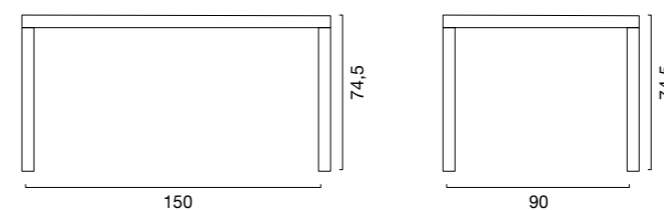

Gruvyer

Tavolo 150x90 | Table 150x90

TAVOLO GRUYER 150X90
IN POLIPROPILENE. Articolo da montare.
 GRUYER POLYPROPYLENE
 TABLE 150X90. Ready to assemble.

COLORI | COLORS

COLORI COLORS	CODICE ITEM CODE	COD. EAN EAN CODE	COLORI COLORS	CODICE ITEM CODE	COD. EAN EAN CODE
 BIANCO WHITE	S7156B	8.005.465.968.454	 MOKA MOKA	S7156MK	8.005.465.968.539
 JUTA JUTE	S7156J	8.005.465.968.515	 BLU AVIO AVIO BLUE	S7156BA	8.005.465.968.461
 ANTRACITE ANTHRACITE	S7156Y	8.005.465.968.546	 GIALLO YELLOW	S7156GB	8.005.465.968.478
PRODOTTO SU RICHIESTA ON DEMAND					
 ARANCIO ORANGE	S7156A	8.005.465.968.430	 VERDE ANICE ANISE GREEN	S7156VA	8.005.465.968.485
 AVORIO IVORY	S7156AV	8.005.465.968.447	 GRIGIO PERLA PEARL GREY	S7156GP	8.005.465.968.508
 ROSSO RED	S7156R	8.005.465.968.522	 VERDE BRILLANTE BRILLIANT GREEN	S7156VB	8.005.465.968.492

DIMENSIONI | DIMENSIONS (cm)

LOGISTICA | LOGISTIC

		PESO WEIGHT (kg)
PZ. PALLET PCS. PALLET	13	15,3
MISURE PALLET PALLET DIM. (cm)	150 x 90 x 116 h	
PZ. BILICO PCS. TRUCK	624	
PZ. 40' CTR PCS. 40' CTN	416	