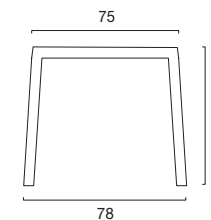

# Madison Rattan 75x75

Tavolo in polipropilene  
Polypropylene table

**MADISON RATTAN 75X75**  
**TAVOLO IN POLIPROPILENE QUADRATO IMPILABILE**  
MADISON RATTAN 75X75  
POLYPROPYLENE SQUARE TABLE STACKABLE

**DIMENSIONI | DIMENSIONS (cm)**

**IMPILABILE | STACKABLE**

**LOGISTICA | LOGISTIC**

	<b>PESO   WEIGHT (kg)</b>
<b>PZ. PALLET   PCS. PALLET</b>	<b>16</b>
<b>MISURE PALLET   PALLET DIM. (cm)</b>	<b>80 x 80 x 218 h</b>
<b>PZ. BILICO   PCS. TRUCK</b>	<b>816</b>
<b>PZ. 40' CTR   PCS. 40' CTN</b>	<b>448</b>
	<b>6,90</b>