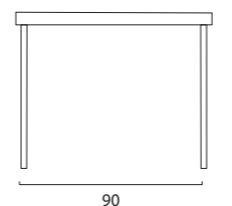

Mercurio

Tavolo Mercurio quadrato fisso
Fixed squared Mercurio table

TAVOLO MERCURIO QUADRATO FISSO con piano in vetro temperato sp. 10 mm. e 4 gambe in policarbonato a tronco di piramide rovesciato. Piedi in ABS cromato. Articolo da montare.
FIXED SQUARED MERCURIO TABLE with 10 mm. tempered glass top and 4 polycarbonate legs. ABS feet, chrome plated. Ready to assemble.

COLORI | COLORS

COLORI COLORS	CODICE ITEM CODE	COD. EAN EAN CODE
NERO BLACK TOP	EKF960949	8.006.544.960.949

DIMENSIONI | DIMENSIONS (cm)

LOGISTICA | LOGISTIC

		PESO WEIGHT (kg)
PZ. CARTONE PCS. BOX	1	24,9
DIM. CARTONE BOXE SIZE (cm)	102 x 96 x 6,5 h	

COLORI | COLORS

COLORI COLORS	CODICE ITEM CODE	COD. EAN EAN CODE
TRASPARENTE CRISTAL CLEAR	S9300TR	8.005.465.941.846
FUMÈ SMOKED GREY	S9300TRY	8.005.465.941.853

LOGISTICA | LOGISTIC

		PESO WEIGHT (kg)
PZ. CARTONE PCS. BOX	1	5,9
DIM. CARTONE BOXE SIZE (cm)	69 x 24 x 19 h	