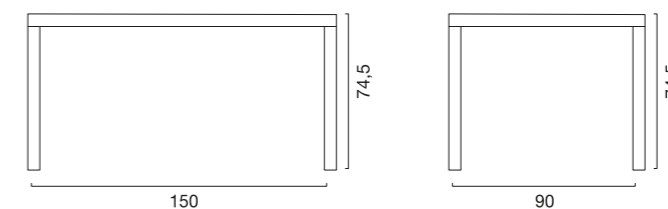

Otello 150x90

Tavolo polimerico rettangolare
Polymeric rectangular table

OTELLO 150X90 TAVOLO POLIMERICO RETTANGOLARE RINFORZATO CON BARRE IN ACCIAIO OTELLO 150X90 POLYMERIC RECTANGULAR TABLE REINFORCED WITH STEEL BARS

DIMENSIONI | DIMENSIONS (cm)

LOGISTICA | LOGISTIC

		PESO WEIGHT (kg)
PZ. PALLET PCS. PALLET	13	15,90
MISURE PALLET PALLET DIM. (cm)	150 x 90 x 116 h	
PZ. BILICO PCS. TRUCK	624	
PZ. 40' CTR PCS. 40' CTN	416	